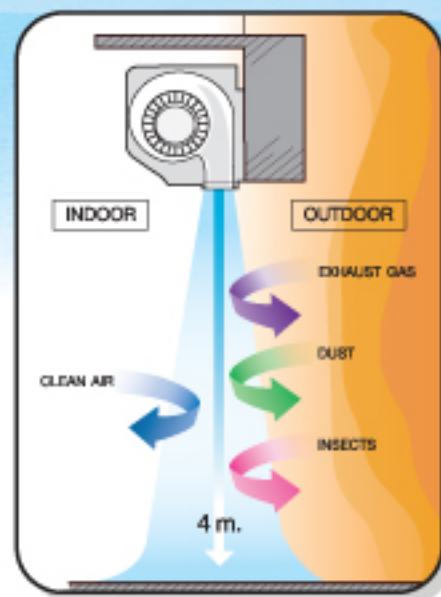

Model : CAAC

- มอเตอร์พัดลมทำงานเงียบ
- ส่งแรงลมได้ไกลถึง 4 เมตร
- ตัวถังทำจากอลูมิเนียมอัลลอยด์
- สามารถปรับแรงลมได้ 2 ระดับ

MODEL : CAAC

บ้านอากาศ...เข็นทรัส แอร์

AIR CURTAIN

Model	Voltage (V~)	Frequency (Hz)	Power (W)		Air Speed (m/s)		Air Volume (m ³ /h)		Noise (dB)		Net Weight (Kg)	Dimension (mm.)
			H	L	H	L	H	L	H	L		
CAAC 09	220	50	300	270	16	13	1100	900	52	49	16	900 x 230 x 215
CAAC 12			400	360	16	13	1500	1200	53	50	18	1200 x 230 x 215
CAAC 15			500	450	16	13	1900	1800	55	52	23	1500 x 230 x 215
CAAC 18			600	540	16	13	2280	1500	57	55	26	1800 x 230 x 215